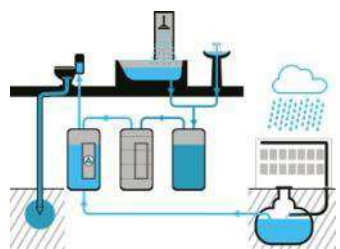

Botanica K

Praha 5 – Jinonice

System pro využívaní
šedé vody