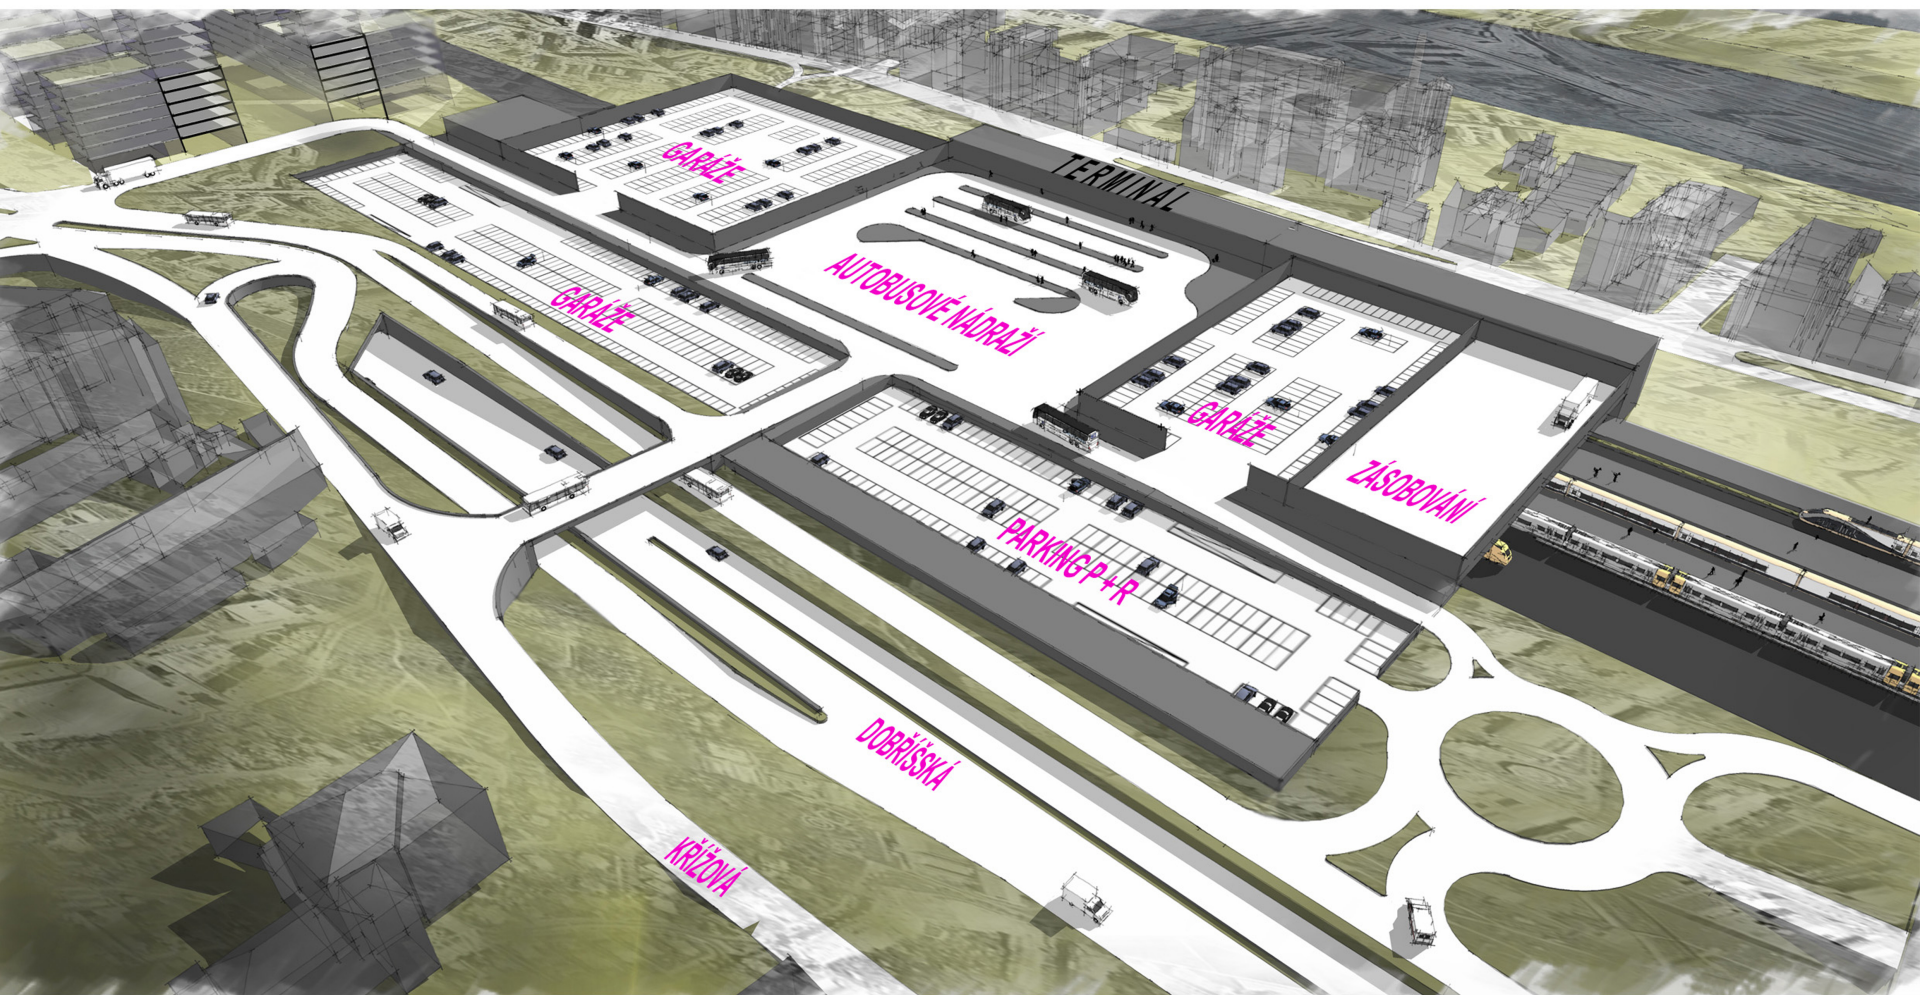

HLAVNÍ SILNIČNÍ TAVY

ANDĚL

NÁMĚSTÍ NA KNĚŽETĚ

ŠKOLA

CENTRÁLNÍ PARK

PŘEVÝCH

BOULEVARD

TERMINÁL SMÍCHOVSKÉ NÁMĚSTÍ

UVEDNĚNÉ BOULEVADU DOMINANTOU

ZMĚNA č. Z 2771 /00

ORTOFOTOMAPA

MĚŘÍTKO 1 : 10 000

ZMĚNA č. Z 2772/00

ORTOFOTOMAPA

MĚŘITKO 1 : 10 000

Děkuji