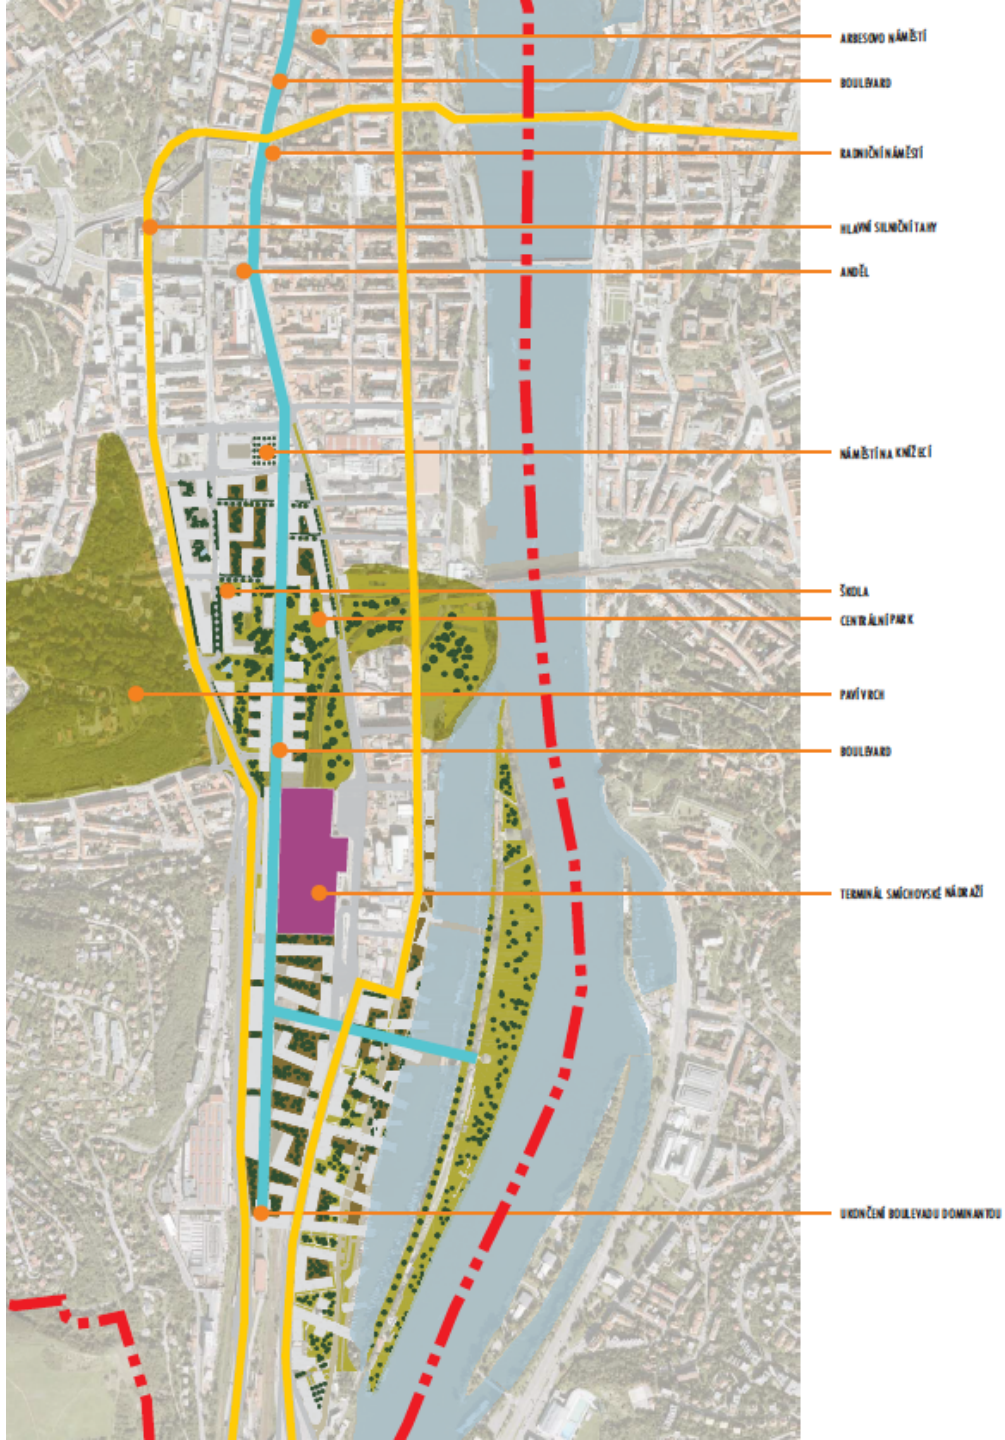

Praha a její velká rozvojová území aneb Město ve městě

Diskusní setkání časopisu Stavební fórum

**MČ Praha 5 – pohled městské části
na projekt VRU, zájmy MČ**

Praha, 14.11.2013

ARBESOVO NÁMĚSTÍ

BOULEVARD

KAMENIČNÁ NÁMĚSTÍ

HLAVNÍ SILNIČNÍ TAVY

ANDĚL

NÁMĚSTÍ NA KNĚŽETĚ

ŠKOLA

CENTRÁLNÍ PARK

PŘEVÝCH

BOULEVARD

TERMINÁL SMÍCHOVSKÉ NÁMĚSTÍ

UVEDNĚNÉ BOULEVADU DOMINANTOU

ZMĚNA č. Z 2771 /00

ORTOFOTOMAPA

MĚŘÍTKO 1 : 10 000

ZMĚNA č. Z 2772/00

ORTOFOTOMAPA

MĚŘITKO 1 : 10 000

Děkuji