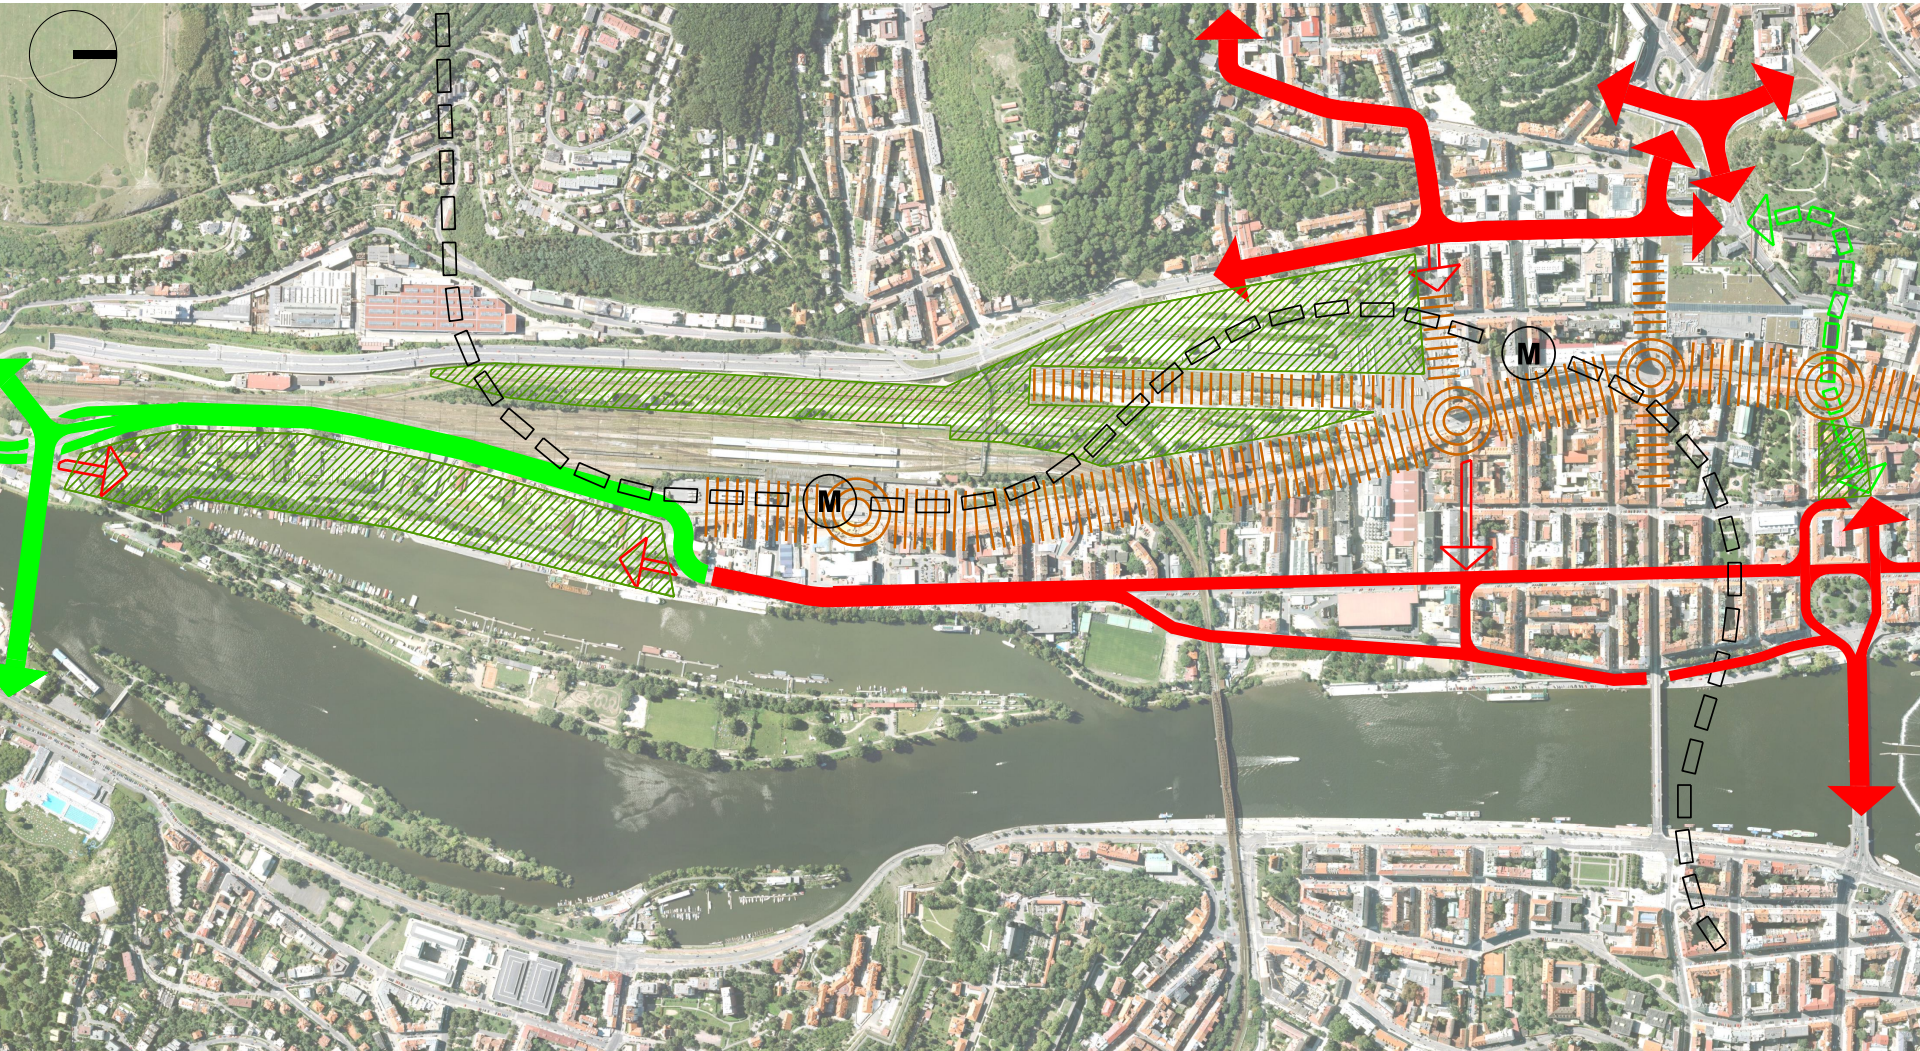

Praha a její velká rozvojová území aneb Město ve městě

Diskusní setkání časopisu Stavební fórum

**MČ Praha 5 – pohled městské části
na projekt VRU, zájmy MČ**

Praha, 14.11.2013

ARBESOVO NÁMĚSTÍ

BOULEVARD

KAMENIČNÁ NÁMĚSTÍ

HLAVNÍ SILNIČNÍ TAVY

ANDĚL

NÁMĚSTÍ NA KNĚŽETĚ

ŠKOLA

CENTRÁLNÍ PARK

PŘEVÝCH

BOULEVARD

TERMINÁL SMÍCHOVSKÉ NÁMĚSTÍ

UVEDNĚNÉ BOULEVADU DOMINANTOU

ZMĚNA č. Z 2771 /00

ORTOFOTOMAPA

MĚŘÍTKO 1 : 10 000

ZMĚNA č. Z 2772/00

ORTOFOTOMAPA

MĚŘITKO 1 : 10 000

Děkuji