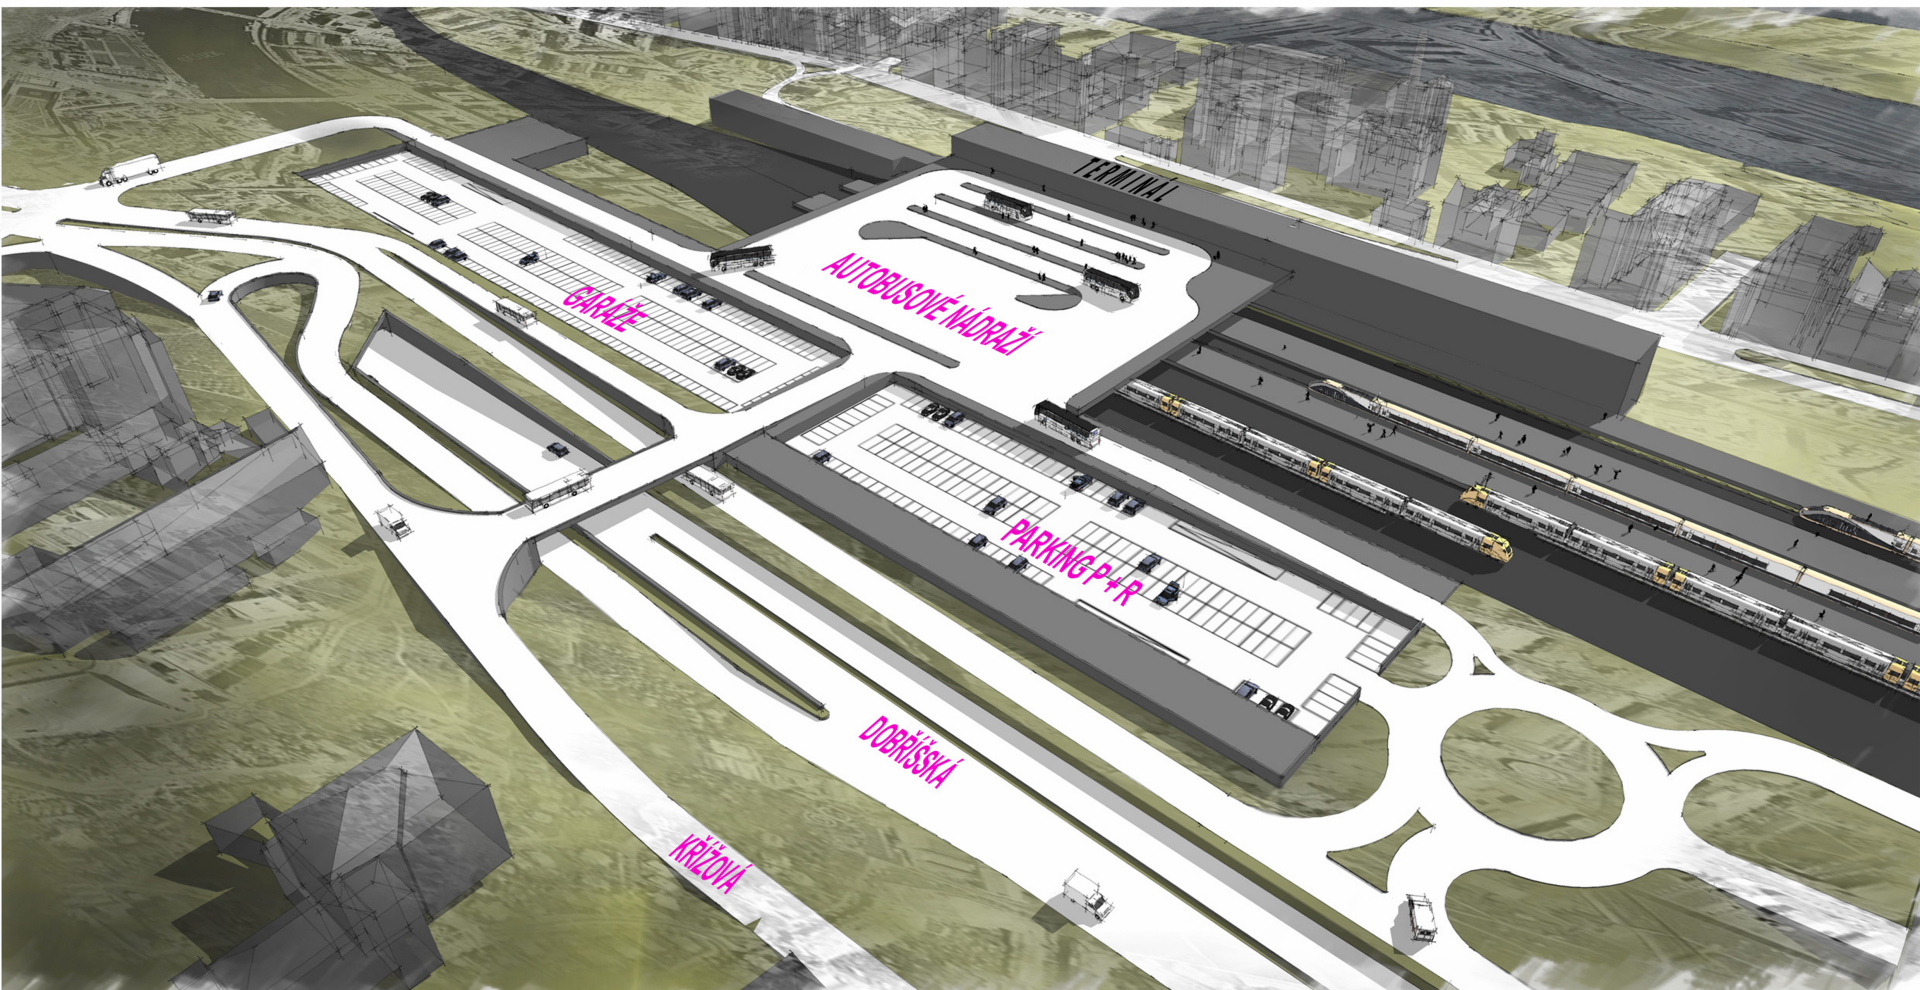

HLAVNÍ SILNIČNÍ TAVY

ANDĚL

NÁMĚSTÍ NA KNĚŽETĚ

ŠKOLA

CENTRÁLNÍ PARK

PŘEVÝCH

BOULEVARD

TERMINÁL SMÍCHOVSKÉ NÁMĚSTÍ

UVEDNĚNÉ BOULEVADU DOMINANTOU

ZMĚNA č. Z 2771 /00

ORTOFOTOMAPA

MĚŘÍTKO 1 : 10 000

ZMĚNA č. Z 2772/00

ORTOFOTOMAPA

MĚŘITKO 1 : 10 000

Děkuji