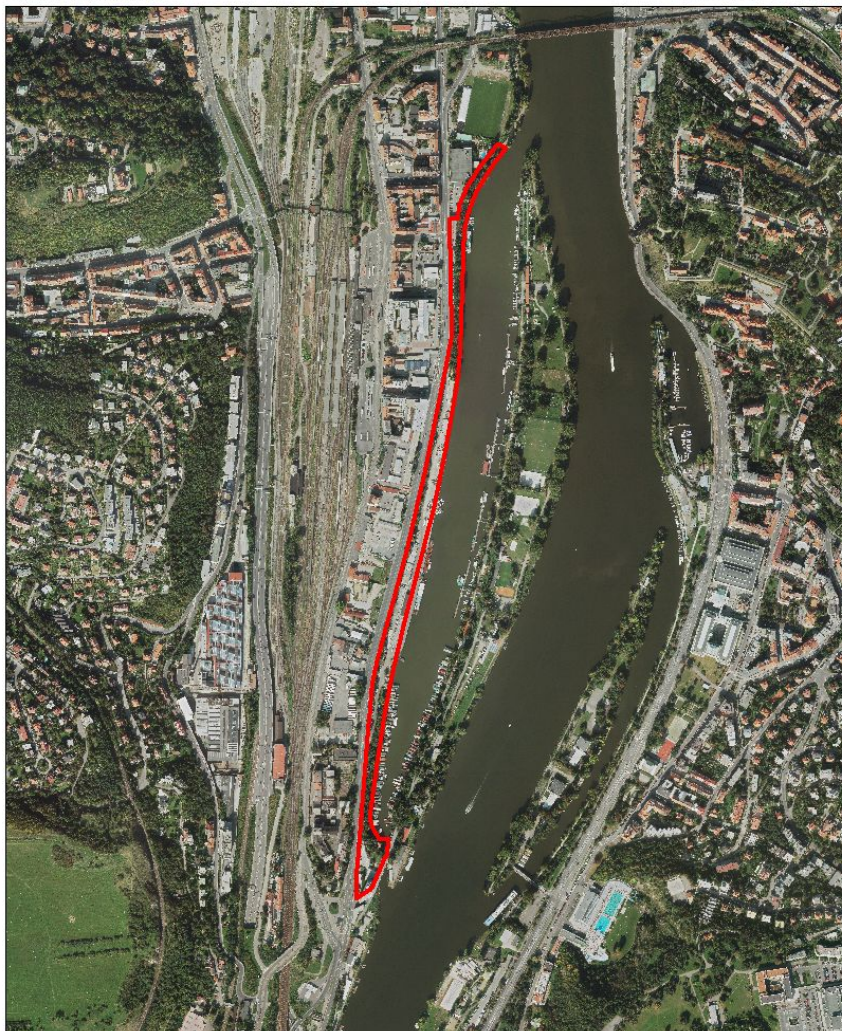

HLAVNÍ SILNIČNÍ TAVY

ANDĚL

NÁMĚSTÍ NA KNĚŽETĚ

ŠKOLA

CENTRÁLNÍ PARK

PŘEVÝCH

BOULEVARD

TERMINÁL SMÍCHOVSKÉ NÁMĚSTÍ

UVEDNĚNÉ BOULEVADU DOMINANTOU

ZMĚNA č. Z 2771 /00

ORTOFOTOMAPA

MĚŘÍTKO 1 : 10 000

ZMĚNA č. Z 2772/00

ORTOFOTOMAPA

MĚŘITKO 1 : 10 000

Děkuji