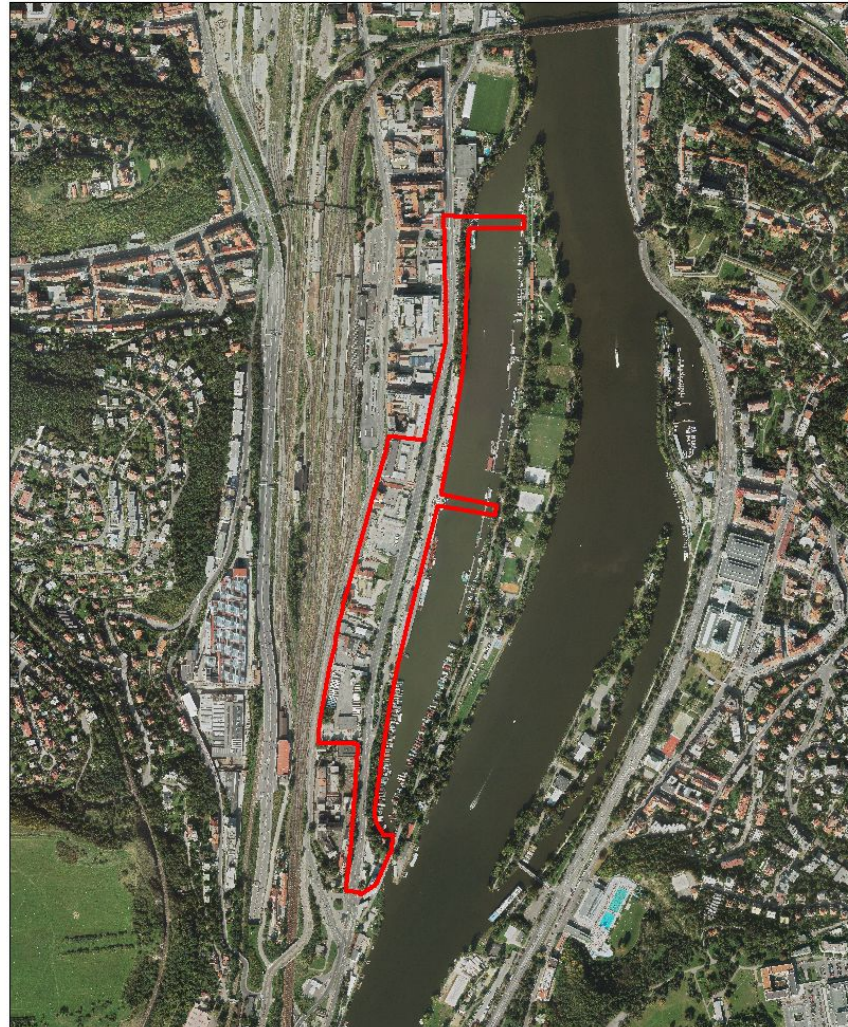

Praha a její velká rozvojová území aneb Město ve městě

Diskusní setkání časopisu Stavební fórum

**MČ Praha 5 – pohled městské části
na projekt VRU, zájmy MČ**

Praha, 14.11.2013

ARBESOVO NÁMĚSTÍ

BOULEVARD

KAMENIČNÁ NÁMĚSTÍ

HLAVNÍ SILNIČNÍ TAVY

ANDĚL

NÁMĚSTÍ NA KNĚŽETĚ

ŠKOLA

CENTRÁLNÍ PARK

PŘEVÝCH

BOULEVARD

TERMINÁL SMÍCHOVSKÉ NÁMĚSTÍ

UVEDNĚNÉ BOULEVADU DOMINANTOU

ZMĚNA č. Z 2771 /00

ORTOFOTOMAPA

MĚŘÍTKO 1 : 10 000

ZMĚNA č. Z 2772/00

ORTOFOTOMAPA

MĚŘITKO 1 : 10 000

Děkuji