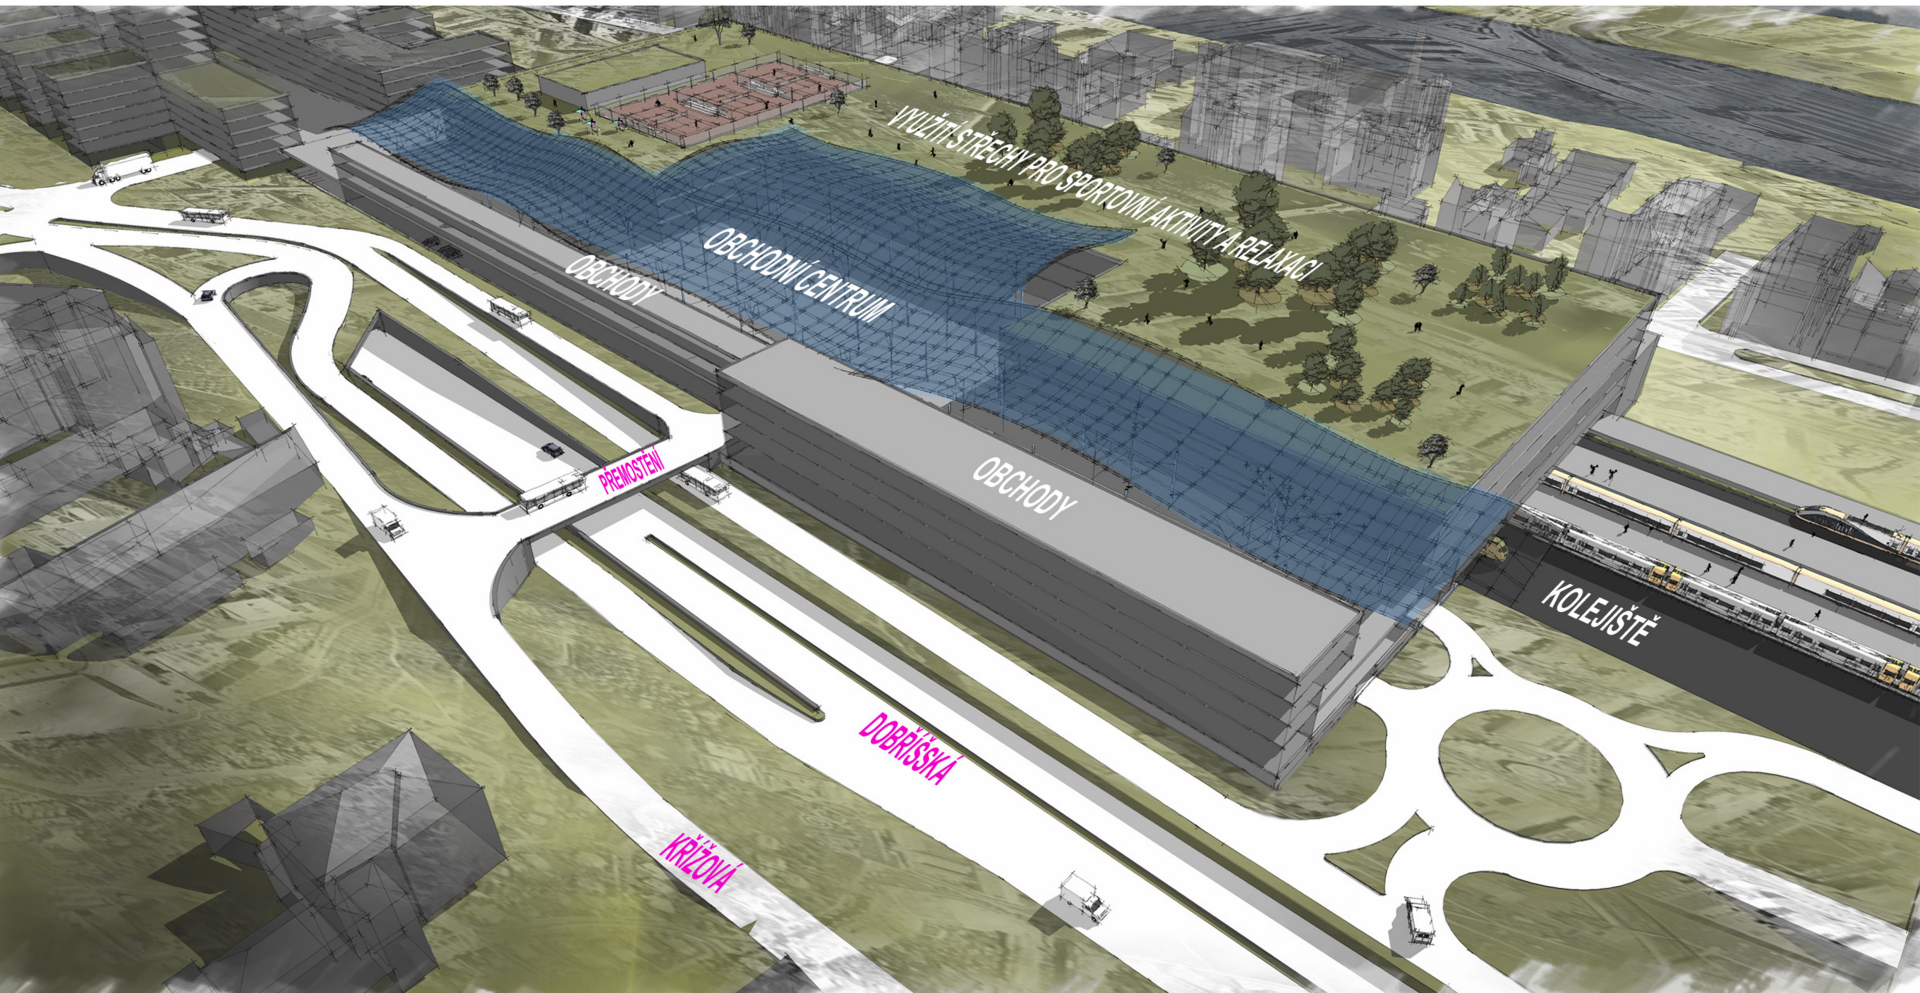

HLAVNÍ SILNIČNÍ TAVY

ANDĚL

NÁMĚSTÍ NA KNĚŽETĚ

ŠKOLA

CENTRÁLNÍ PARK

PŘEVÝCH

BOULEVARD

TERMINÁL SMÍCHOVSKÉ NÁMĚSTÍ

UVEDNĚNÉ BOULEVADU DOMINANTOU

ZMĚNA č. Z 2771 /00

ORTOFOTOMAPA

MĚŘÍTKO 1 : 10 000

ZMĚNA č. Z 2772/00

ORTOFOTOMAPA

MĚŘITKO 1 : 10 000

Děkuji