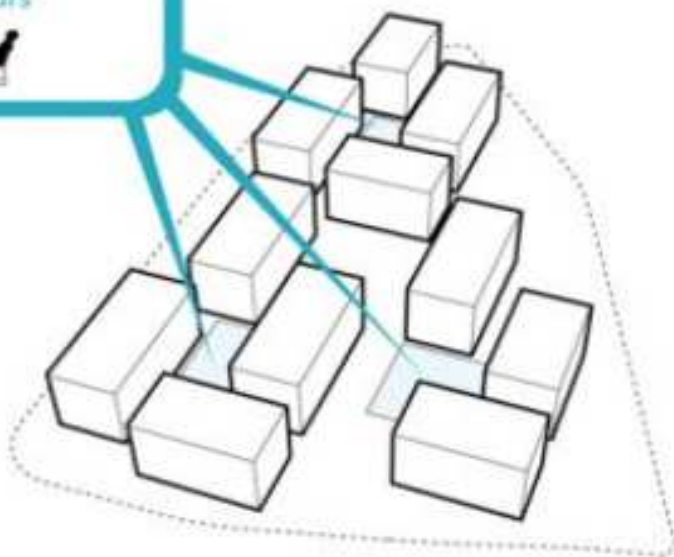

enjoy your neighbours