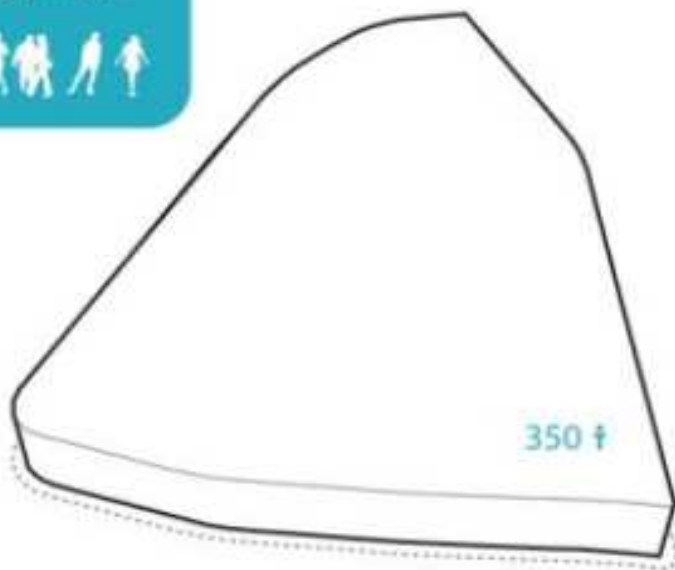

Meeting people