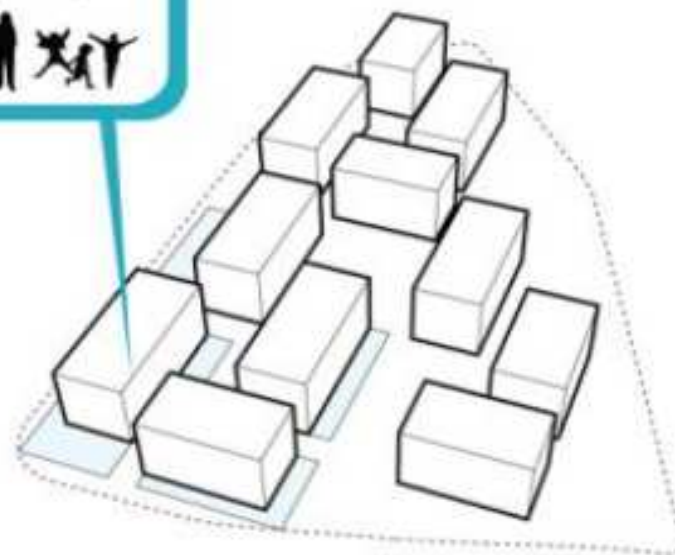

love your family