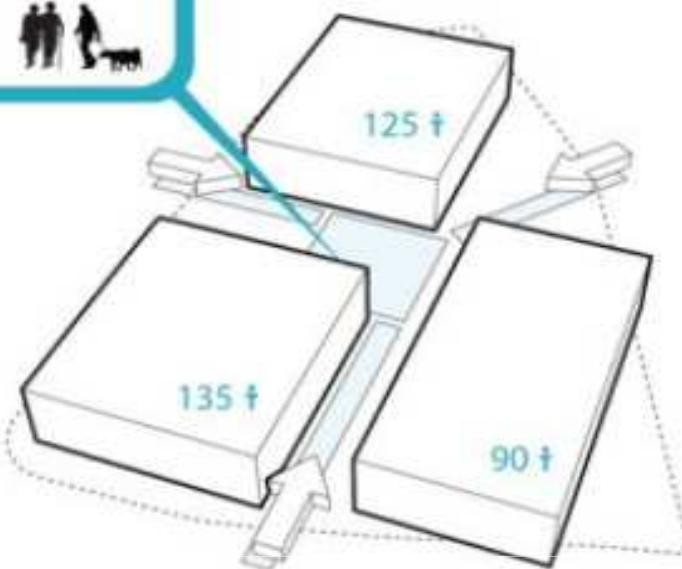

meet people from the block