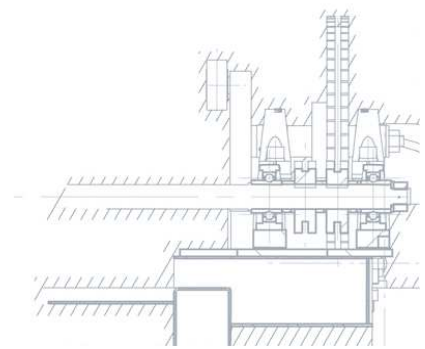

Praha 6 - Dejvice

www.komaparking.cz

Slaný

- Počet vozidel: 105
- Podlaží: 5
- Plocha:

www.komaparking.cz