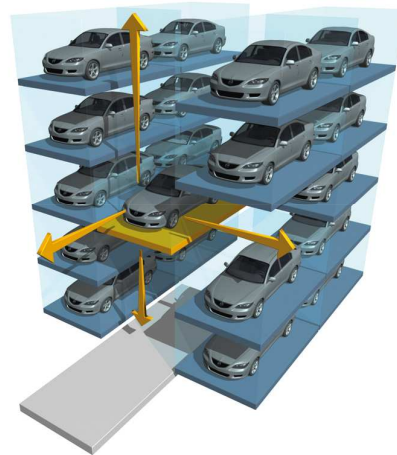

Principiální řešení APS