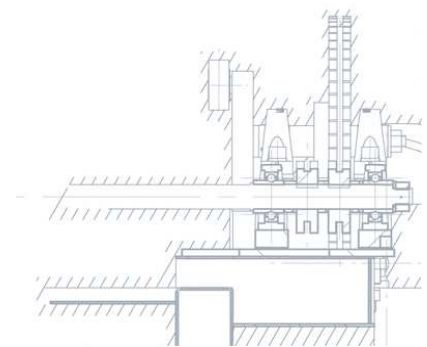

Ostrava- Fakultní nemocnice

www.komaparking.cz

Praha

www.komaparking.cz