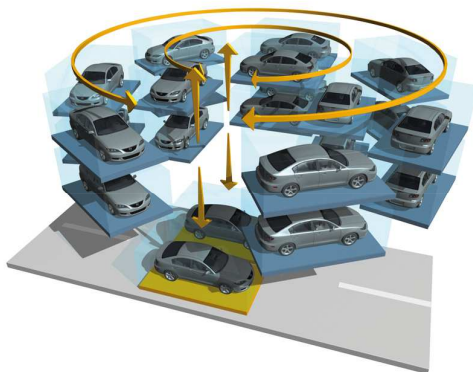

Principiální řešení APS