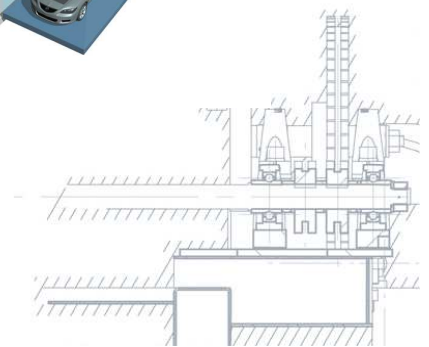

Principiální řešení APS