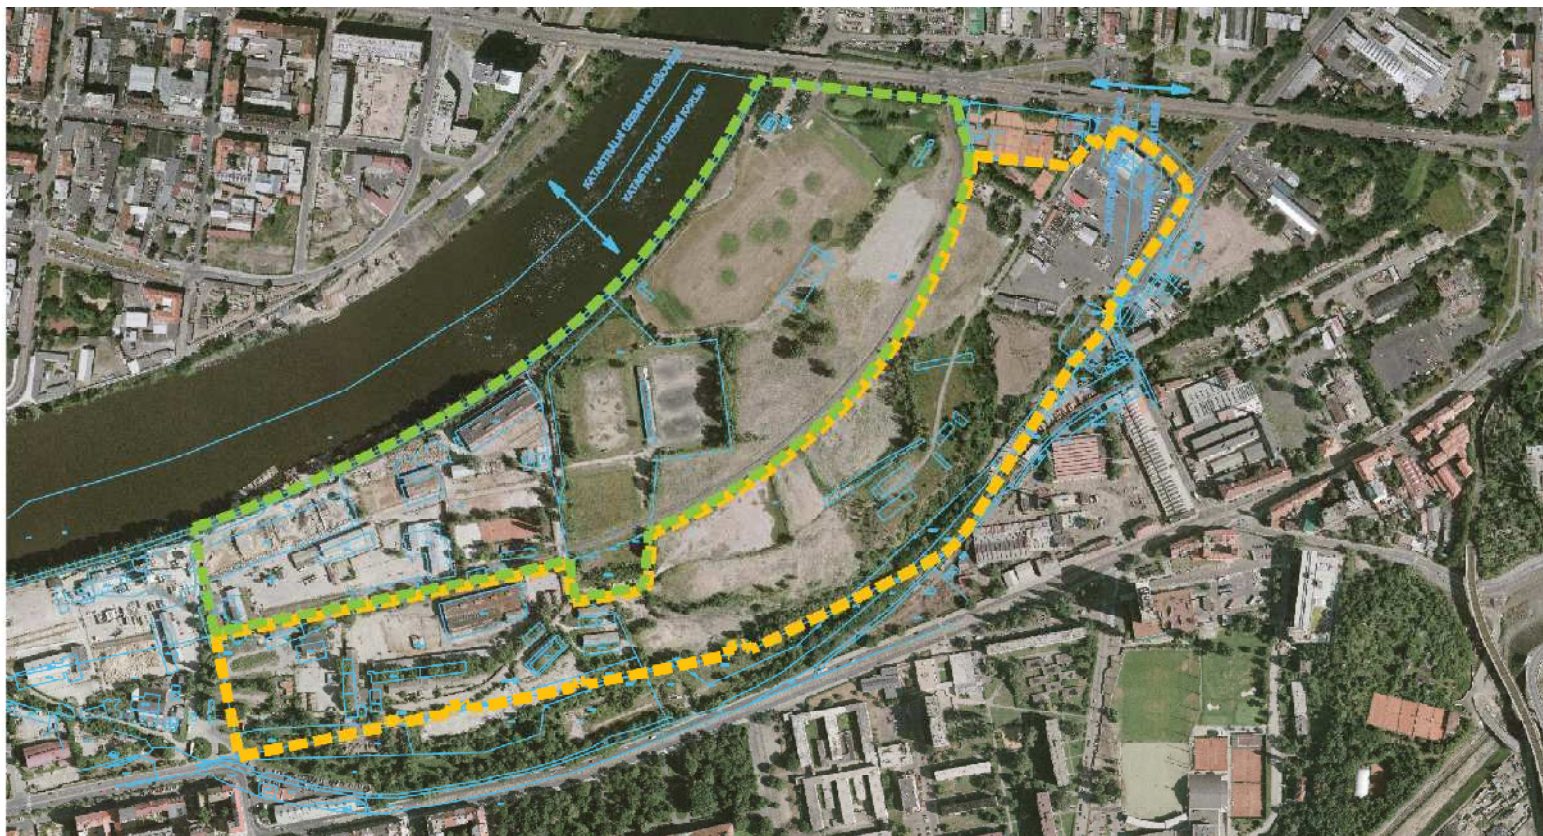

ROHAN CITY

URBANISTICKÁ STUDIE

SITUACE – STÁVAJÍCÍ STAV

SITUACE – NÁVRH URBANISTICKÉHO ŘEŠENÍ

VIZUALIZACE

TECHNOLOGIE BUDOUCNOSTI

Společnost SEKYRAGROUP je zakládajícím partnerem České rady pro šetrné budovy

SITUACE – STÁVAJÍCÍ STAV

SITUACE – NÁVRH URBANISTICKÉHO ŘEŠENÍ

HMOTOVÝ MODEL

NOVÝ KONCEPT - VIZUALIZACE

NOVÝ KONCEPT - VIZUALIZACE