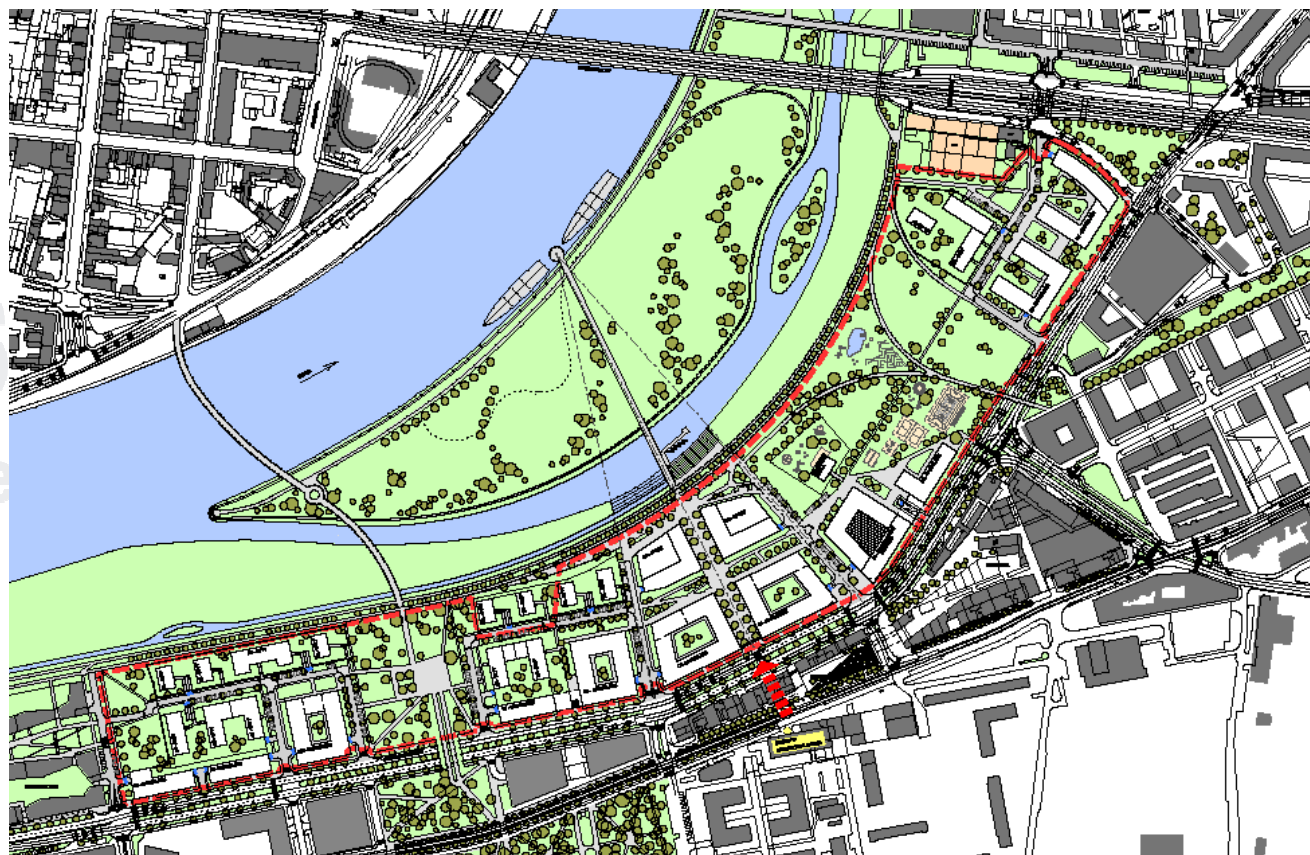

ROHAN CITY

URBANISTICKÁ STUDIE

SITUACE – STÁVAJÍCÍ STAV

SITUACE – NÁVRH URBANISTICKÉHO ŘEŠENÍ

VIZUALIZACE

TECHNOLOGIE BUDOUCNOSTI

Společnost SEKYRAGROUP je zakládajícím partnerem České rady pro šetrné budovy

SITUACE – STÁVAJÍCÍ STAV

SITUACE – NÁVRH URBANISTICKÉHO ŘEŠENÍ

HMOTOVÝ MODEL

NOVÝ KONCEPT - VIZUALIZACE

NOVÝ KONCEPT - VIZUALIZACE