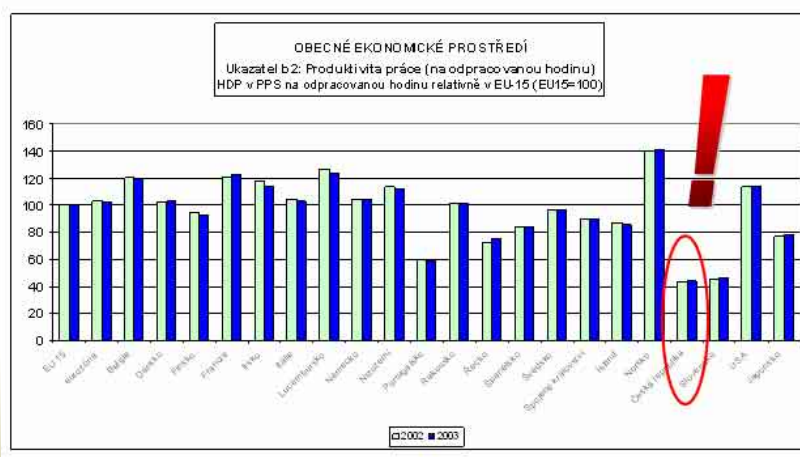

Měření kvality poskytovaných služeb

- Měrné jednotky
- KPI
  - Stupnice
  - Technika vykazování
  - Reporting
- Tvrdé vs. Měkké koeficienty
- Problematika „obtěžování“ klienta
- Benchmarking

12. 3. 2008

Stavební fórum v hotelu Corinthia Panorama

11

HEIN CONSULTING
Your Vision Our Mission

Produktivita práce v ČR

12. 3. 2008

Stavební fórum v hotelu Corinthia Panorama

12

HEIN CONSULTING
Your Vision Our Mission