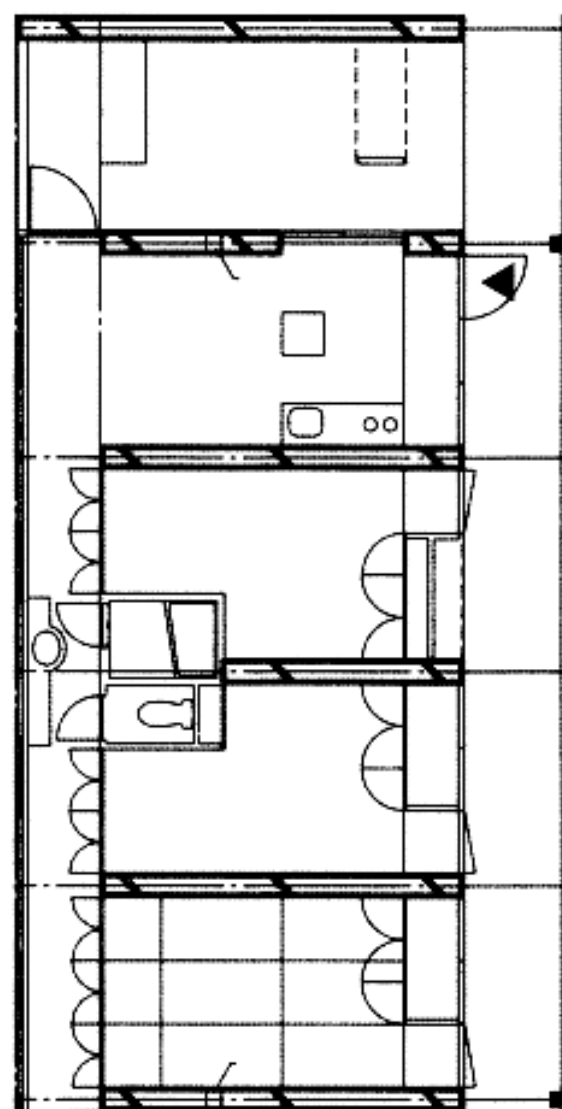

SPOLEČNOST

STAVEBNÍK

MÍSTO

STAVITEL

ARCHITEKT

JKA – BD KARLÍN – PRAHA – 2008

**SERGIO GUARDIA – BALLPARK
HOBOKEN, NEW JERSEY, USA**

**SEJIMA & NISHIZAWA – KITAGATA
GIFU, JAPONSKO – 1994–1998**