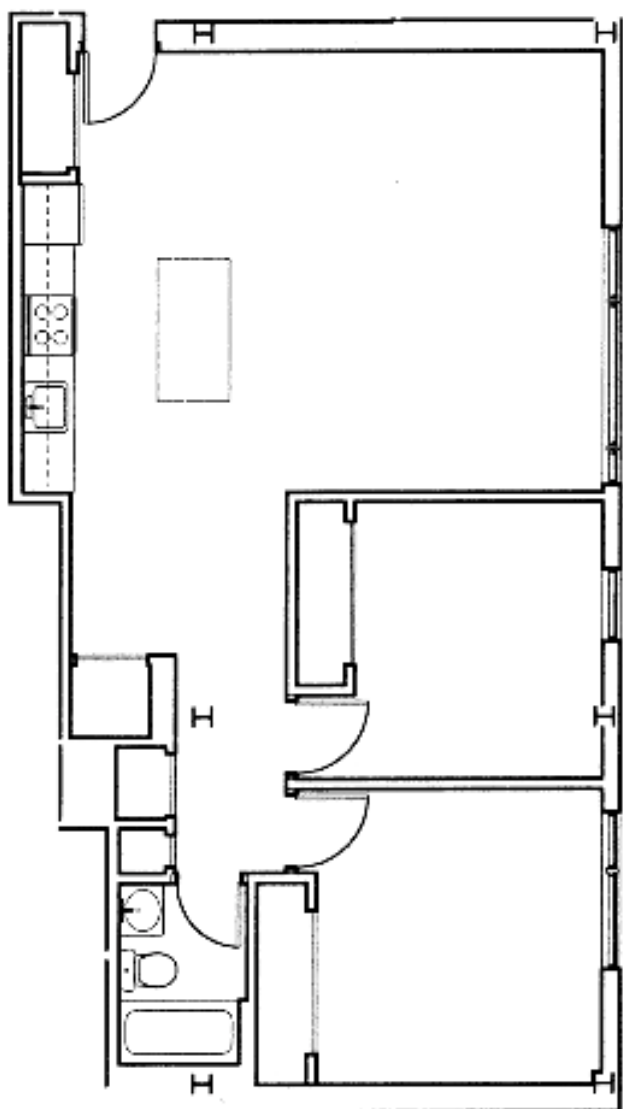

SPOLEČNOST

STAVEBNÍK

MÍSTO

STAVITEL

ARCHITEKT

JKA – BD KARLÍN – PRAHA – 2008

**SERGIO GUARDIA – BALLPARK
HOBOKEN, NEW JERSEY, USA**

**SEJIMA & NISHIZAWA – KITAGATA
GIFU, JAPONSKO – 1994–1998**