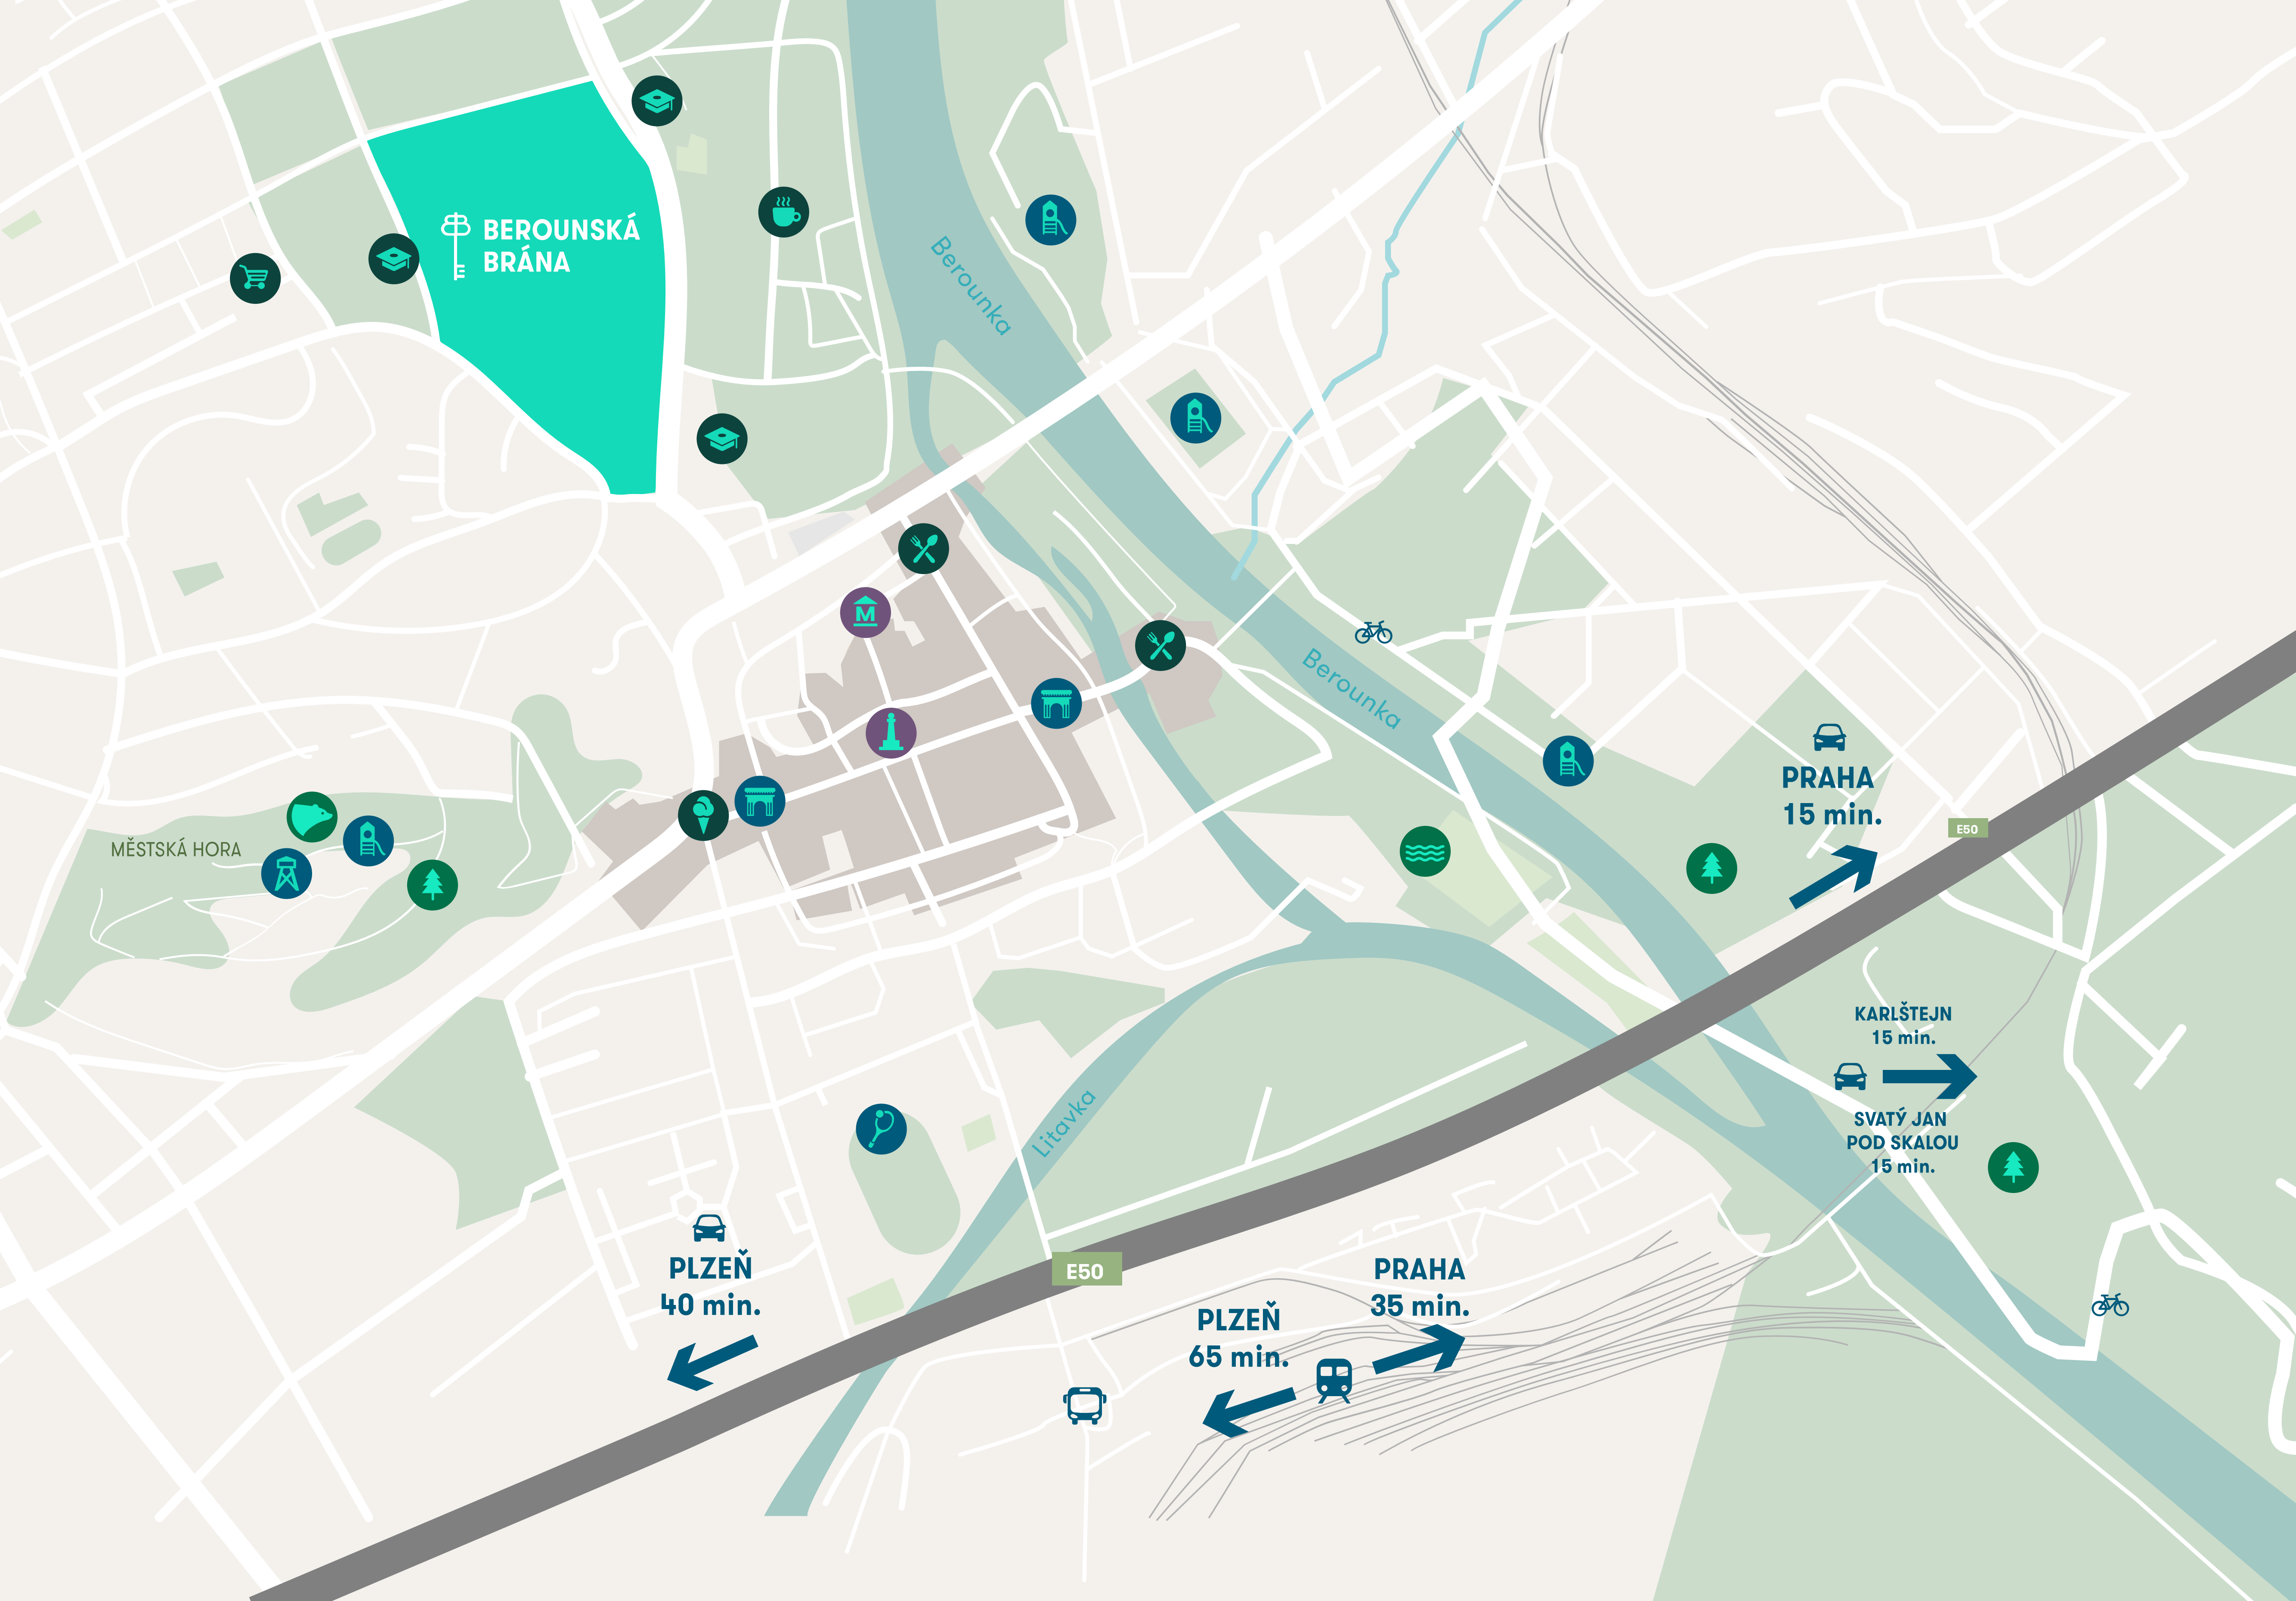

# Drahá Praho!

Měníme tvůj panelákový  
byt za nový dům.

[berounskabrana.cz](http://berounskabrana.cz)

Nové rodinné domy v centru Berouna | Dokončení 2019 | 15 minut autem do Prahy

**CRESTYL**

**CRESTYL**

BEROUNSKÁ  
BRÁNA

Berounka

Berounka

Litavka

MĚSTSKÁ HORA

PRAHA  
15 min.

KARLŠTEJN  
15 min.

SVATÝ JAN  
POD SKALOU  
15 min.

PLZEŇ  
40 min.

PLZEŇ  
65 min.

PRAHA  
35 min.

VYSOKÝ ÚJEZD  
U PRAHY

CRESTYL

VYSOKÝ ÚJEZD  
U PRAHY

CRESTYL