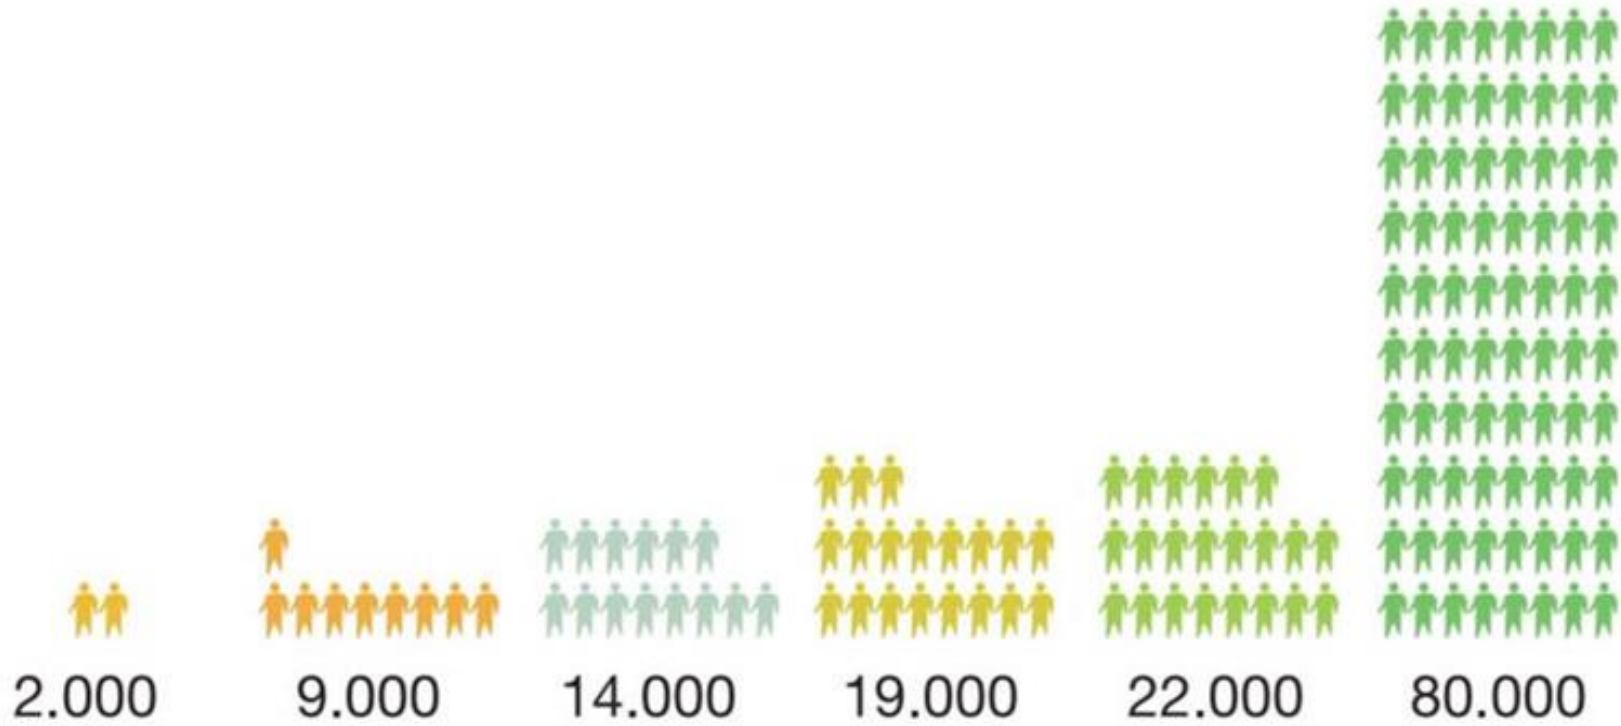

Vojtěch Benedikt

IPR —
PRAHA

Mobilita měst budoucnosti

BRUNNEN

DIE KRISTLICHEN
TÜRME DER STADT

BRUNNEN

139

Mobilita měst budoucnosti?